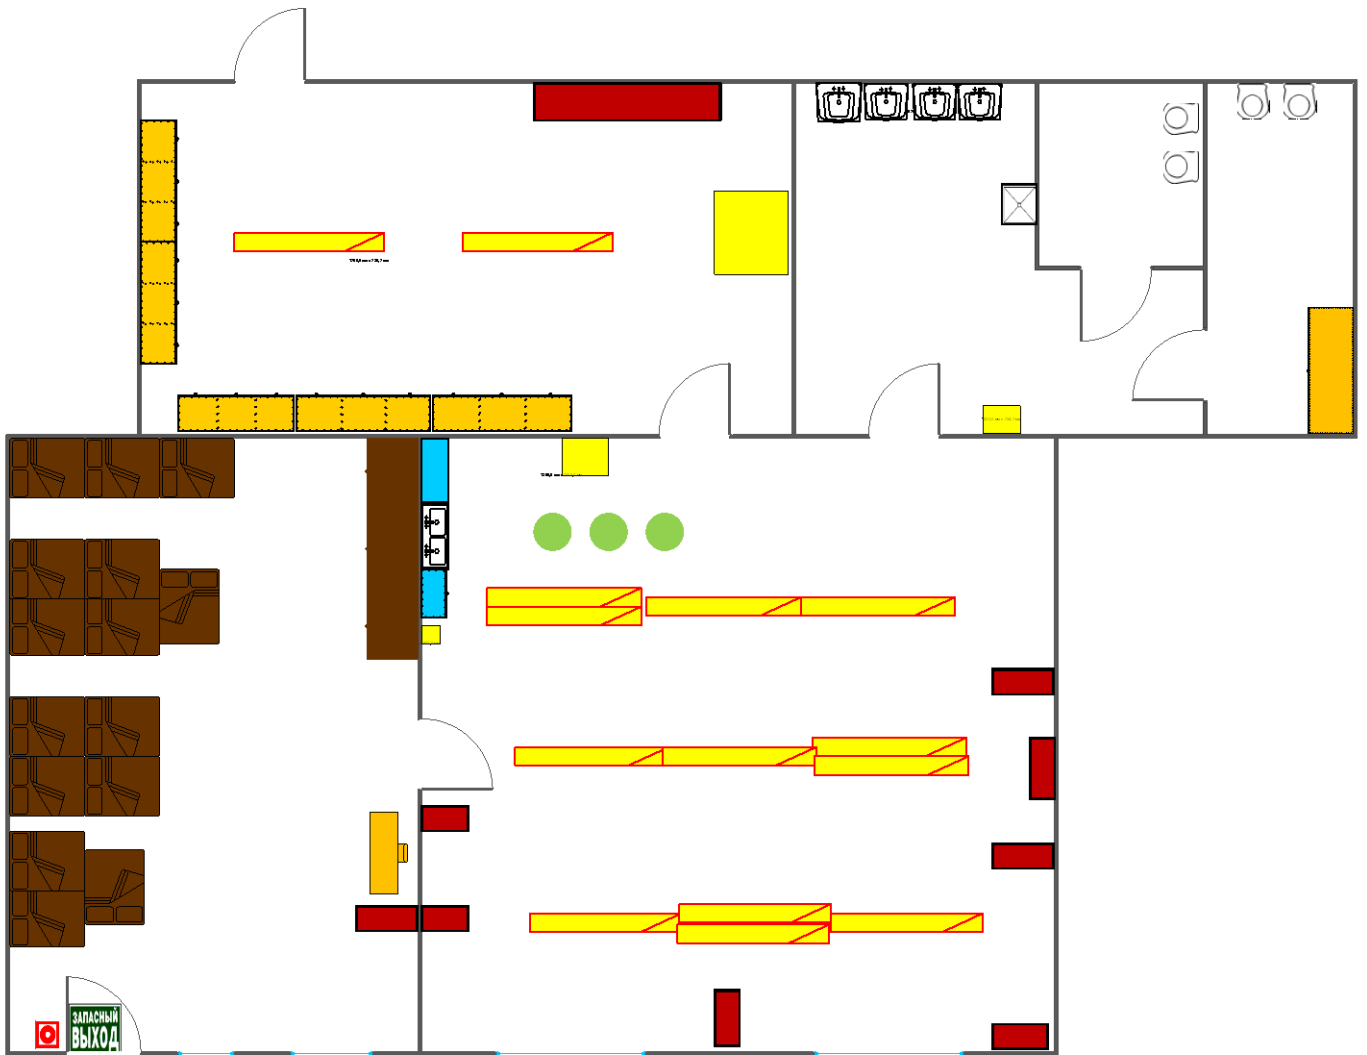

2023 г

ОБЩАЯ ХАРАКТЕРИСТИКА ГРУППЫ общеразвивающей направленности для детей старшего дошкольного возраста «Ладушки»

Название группы	Группы общеразвивающей направленности для детей старшего дошкольного возраста «Ладушки»
Место нахождения группы	3 этаж МАДОУ г. Нижневартовска ДС №17, 2 корпус, Ул. Чапаева 85А
Порядок работы группы (1-смена с 07.00-13.00, 2-смена с 13.00-19.00)	
Санитарно – гигиеническая характеристика группы:	
Количество комнат	6
Площадь в кв.м.	116,7 кв.м. Спальня – 34,3 кв.м. Игровая - 56,9 кв.м. Раздевальная – 17,4 кв.м. Сан. узел – 8,1 кв.м.
Освещенность – (естественная, искусственная)	Искусственная (лампы люминесцентные, накаливания)
Характеристика пола (какой пол, чем покрыт)	Бетонная стяжка, линолеум, половая плитка
Внутренняя отделка	Штукатурка, побелка, покраска, кафельная плитка
Вентиляция	Приточная – вытяжная
Отопление	Центральное
Водоснабжение	Центральное
Канализация	Центральная
Пожарное оборудование	Громкоговоритель -2 Дымовой пожарный извещатель- 6
Оборудование средств защиты органов дыхания	Респираторы «Алина» - 24 Фонарик – 1 Аптечка - 1
Стенд для родителей	1

ПЛАН

Размещение группы общеразвивающей направленности для детей старшего дошкольного возраста «Ладушки»

Условные обозначения

	Стена
	Дверь
	Окно
	Шкафчик
	Шкаф одностворчатый
	Кухонный шкаф
 <small>1650,0 мм x 1500,0 мм</small>	Прямоугольный стол
	Шкаф
	Рабочий стол